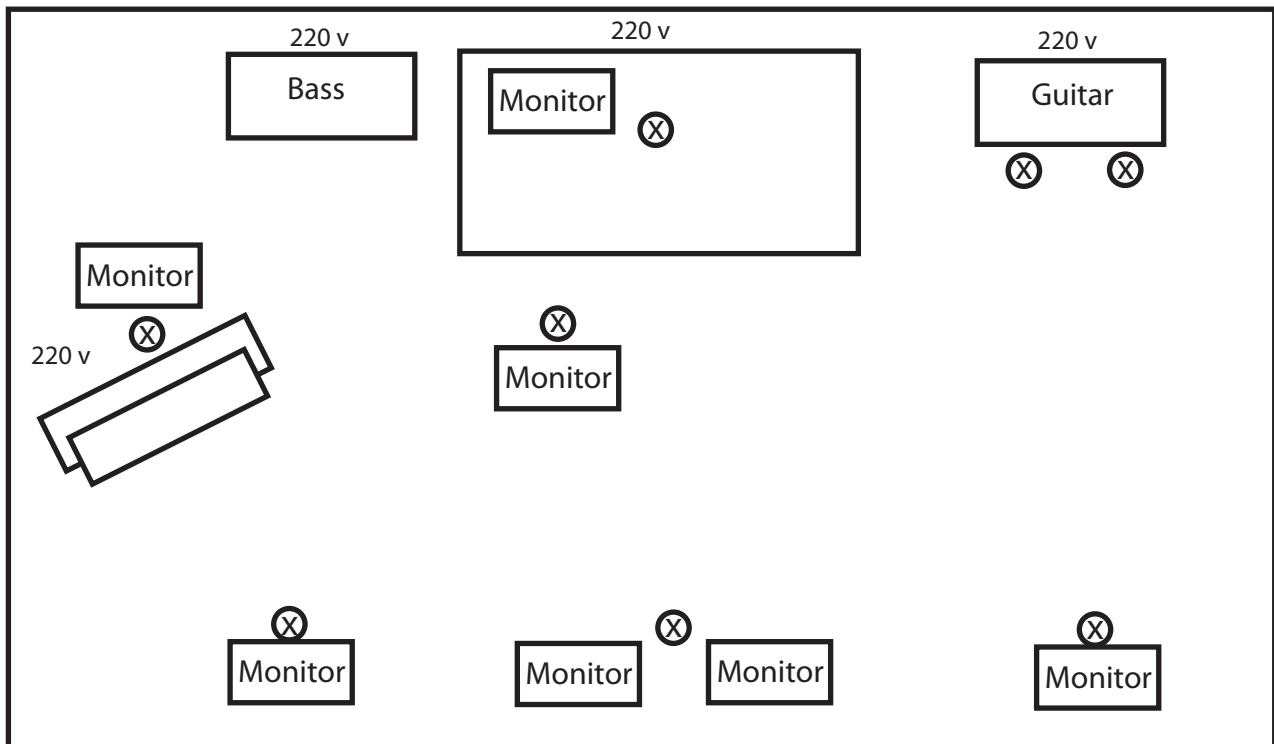

-Teknisk rider for Signal-

Version 4/2011

Kanalbrug

1. BD
2. SN
3. SN - Firecracker
4. Hi-Hat
5. Tom
6. Tom
7. Tom
8. Tom
9. Tom
10. OH
11. OH
12. Bas - Linedriver
13. Guitar L (SM57)
14. Guitar R (SM57)
15. Keyboard L
16. Keyboard R
17. Backtrack
18. Backtrack
19. Vokal - Trommer
20. Vokal - Keyboard
21. Vokal - Bas
22. Vokal - Guitar
23. Vokal
24. Vokal - Kor